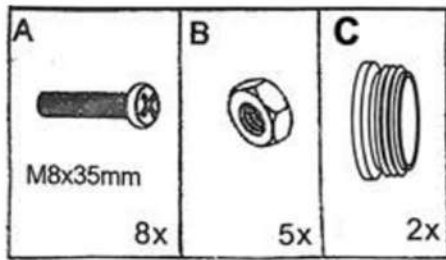

# ROKIN

SK: vpredu  
 CZ: vpředu  
 SI: spredaj  
 HU: elöl  
 HR: ispred  
 RO: în fata

SK: vzadu  
 CZ: vzadu  
 SI: zadaj  
 HU: hátul  
 HR: straga  
 RO: în spate

Front  
19cm

Back  
16cm